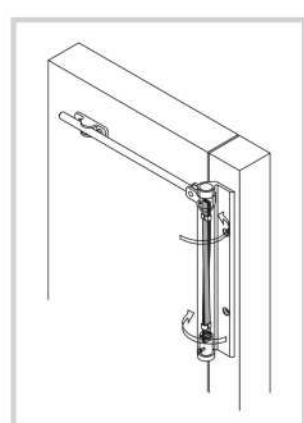

»CIERRAPUERTAS AJUSTABLE DE BRAZO PARA PUERTA ABATIBLE MARCA JUSTOR MOD.MB

187
5
213
40kg
85 cm

1

1
2
3

- -De fácil graduación.
- -De fácil graduació.
- -Easy graduation.
- -Réglage facile.
- -Regolazione facile.
- -Einfache Gradierung.

Plata - Silver - Argent - Argento - Silber *

Oro - Or - Gold *

Bronce - Bronze - Bronzo *

Anod. Inox - Anod. Inox - Anod. stainless steel - Anod. inoxydable - Anod. inossidabile - Anod. Edelstahl *

Negro - Negre - Black - Noir - Nero - Schwarz *

Blanco - Blanc - White - Bianco - Weiß **

* Anodizado - Anoditzat - Anodised - Anodisé - Anodizzato - Eloxiert

** Pintado - Pintat - Painted - Laqué - Verniciato - Lackiert

Justor

(229) 288-1552

portonesautomaticos@adsver.com.mx
portonesautomaticos@prodigy.net.mx